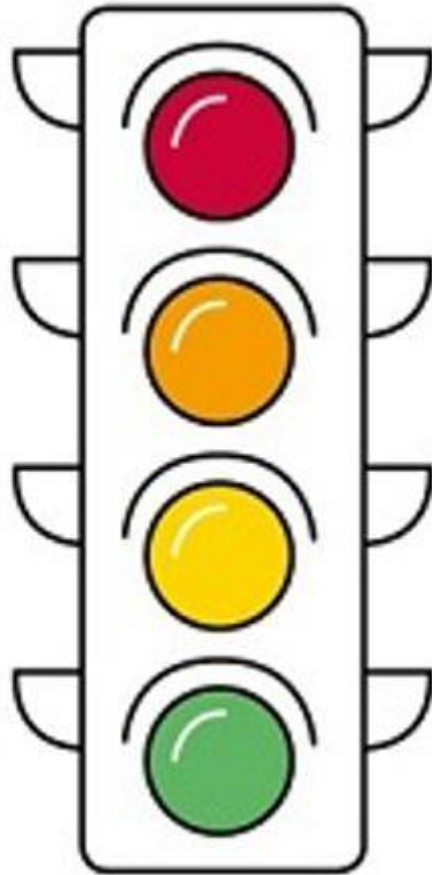

Corona-Ampel - Bildungsdirektion für Steiermark

Ampelstatus bis einschließlich 06. Dezember 2020 (letzte Aktualisierung: 16.11.2020)

**Für alle steirischen Schulen
gilt der *Ampelstatus Rot***